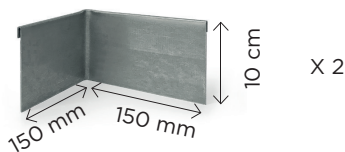

LG-ANG270H100X2
ANGOLO A VISTA DI 270°
ANGLE OF 270°

EAN Code
8054085310792

X 2

LG-ANG270H150X2
ANGOLO A VISTA DI 270°
ANGLE OF 270°

EAN Code
8054085310808

X 2

LG-ANG90H100X2
ANGOLO A VISTA DI 90°
ANGLE OF 90°