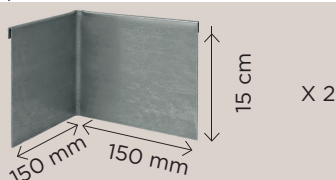

X 2

LG-ANG90H150X2
ANGOLO A VISTA DI 90°
ANGLE OF 90°

EAN Code
8054085310822