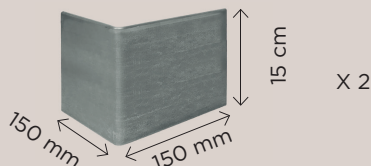

EAN Code
8054085310761

X 10

LG-PICCORX10
PICCHETTO PER BORDURA IN COR-TEN
PEGS FOR CORTEN BO

EAN Code
8054085310778

X 1

LG-INFPICX1
TUBO FISSAGGIO PICCHETTI
FIXING PIPE PEG

EAN Code
8054085310785

X 2

LG-ANG270H100X2
ANGOLO A VISTA DI 270°
ANGLE OF 270°

EAN Code
8054085310792

X 2

LG-ANG270H150X2
ANGOLO A VISTA DI 270°
ANGLE OF 270°

EAN Code
8054085310808

X 2

LG-ANG90H100X2
ANGOLO A VISTA DI 90°
ANGLE OF 90°