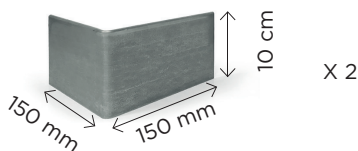

EAN Code
8054085310761

X 10

LG-PICCORX10
PICCHETTO PER BORDURA IN COR-TEN
PEGS FOR CORTEN BO

EAN Code
8054085310778

X 1

LG-INFPICX1
TUBO FISSAGGIO PICCHETTI
FIXING PIPE PEG

EAN Code
8054085310785

X 2

LG-ANG270H100X2
ANGOLO A VISTA DI 270°
ANGLE OF 270°

EAN Code
8054085310792

X 2

LG-ANG270H150X2
ANGOLO A VISTA DI 270°
ANGLE OF 270°

EAN Code
8054085310808

X 2

LG-ANG90H100X2
ANGOLO A VISTA DI 90°
ANGLE OF 90°