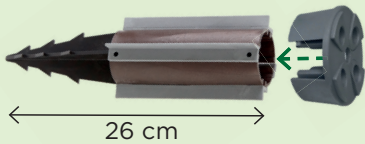

Accessori - Accessoires - Accessories - Zubehör

Puntale a 4 vie · 4 way spike
per · for · adaptés à · für
PRO-BOR140X2.0

LG-PUNBOR4
EAN Code
8054085310877

Picchetti - Pegs
non per · not for
PRO-BOR140X2.0
LG-FLEX10

LG-PICBOR20NR
EAN Code
8054085310044

LG-PICBOR20CC
EAN Code
8054085310228

Picchetti - Pegs
per · for
PRO-BOR140X2.0
VULCANO / STONE EDGE

LG-PICBORF20NR
EAN Code
8054085311270

Giunzione · Joint
per · for
BOR120
PRO-BOR140
PRO-BOR90