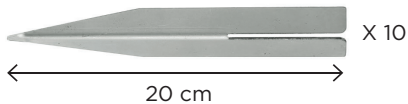

LG-GIUBOR50NR
EAN Code
8054085310884

LG-GIUBOR50GR
EAN Code
8054085310907

LG-GIUBOR50CC
EAN Code
8054085310891

LG-GIUBOR50VR
EAN Code
8054085310846

Cor-Ten

X 5

LG-PIAGIUX5
PIASTRINA DI GIUNZIONE
IN ACCIAIO COR-TEN
COR-TEN STEEL JUNCTION PLATE

EAN Code
8054085310761

X 10

LG-PICCORX10
PICCHETTO PER BORDURA IN COR-TEN
PEGS FOR CORTEN BO

EAN Code
8054085310778

X 1

LG-INFPICX1
TUBO FISSAGGIO PICCHETTI
FIXING PIPE PEG

EAN Code
8054085310785

X 2